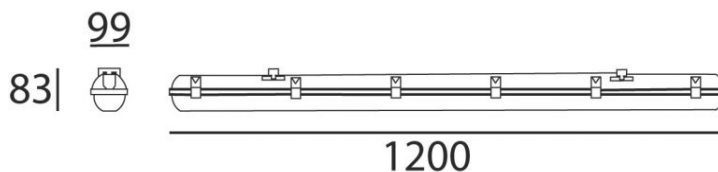

Dimensiones (mm)

KOLFF es una empresa certificada ISO 9001:2008