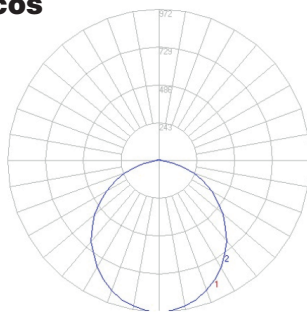

Ficha Técnica

LOT Código : KF-S3354-05

Luminaria para instalar en techo de uso interior y exterior, fabricada en policarbonato, terminación en color Gris claro. Resistente a la intemperie, humedad y el polvo. Fácil instalación - Interconexión en serie.

Colores

- Gris Claro

Datos Fotométricos

Características Técnicas

- 36.000 / horas de vida útil
- 0,95 / Factor de potencia
- 92 / Rendimiento (%)
- 80 / CRI
- 2 / Años de garantía
- 65 / Índice de protección (IP)
- 3200 lm / Lúmenes
- 4000 K / temperatura
- 35 W / Potencia
- 1.540 Kg / Peso