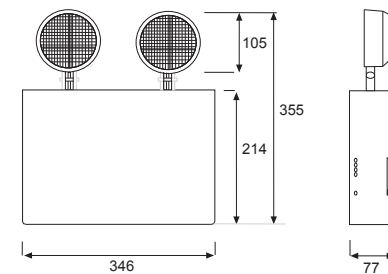

Gabinete de acero.

Alta confiabilidad de operación ante cortes de energía eléctrica.

Encendido automático e instantáneo ante cortes de energía eléctrica.

Montaje mural.

Garantía KOLFF.

Modelo	ET 2001 LED	ET 2001R LED
Tipo	Equipo autónomo no permanente	
Aplicación	Evacuación, antipánico y trabajos peligrosos	
Luminaria	Focos LED de alta potencia.	
Potencia	2 X 18 W	
Cantidad de LEDs	6 LEDs de alta potencia de 3 W	
Temperatura de color	6.000 °K (luz blanca fría)	
Lúmenes	2700 Lúmenes.	
Alimentación	220 V 50 / 60 Hz.	
Autonomía	3 Hrs 30 min	7 Hrs.
Batería	12 V sellada y libre de mantención	
Cargador	Automático CSD (protección de sobrecarga y descarga profunda de la batería)	
Tiempo de carga	24 Hrs.	
Gabinete	Acero con pintura electrostática	
Indicadores luminosos	Alimentación 220 VAC, carga y descarga de batería	
Controles	Pulsador de prueba y puntero laser	
Índice de protección	IP-42	
Peso	6.6 Kg.	9.2 Kg.

Dimensiones (mm)

KOLFF se reserva el derecho a modificar estas especificaciones, sin previo aviso. *Superficie aproximada, dependiente de altura, arquitectura y colores ambientes.

Aplicación	Uso	Gabinete	Equipo	Batería
<ul style="list-style-type: none"> ► Evacuación ► Antipánico ► Trabajos peligrosos 	► Interior	 <ul style="list-style-type: none"> ► CEI 695.2.11, CEI 605 24, NF C 20-010, CEI 622 62, CEI 60695-2-11 	