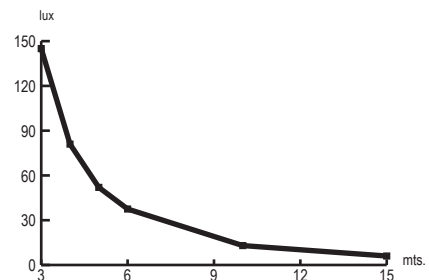

Gabinete de acero.

Alta confiabilidad de operación ante cortes de energía eléctrica.

Encendido automático e instantáneo ante cortes de energía eléctrica.

Montaje mural.

Garantía KOLFF.

Modelo	ET 2001 LED	ET 2001R LED
Tipo	Equipo autónomo no permanente	
Aplicación	Evacuación, antipánico y trabajos peligrosos	
Luminaria	Focos LED de alta potencia.	
Potencia	2 X 18 W	
Cantidad de LEDs	6 LEDs de alta potencia de 3 W	
Temperatura de color	6.000 °K (luz blanca fría)	
Lúmenes	2700 Lúmenes.	
Alimentación	220 V 50 / 60 Hz.	
Autonomía	3 Hrs 30 min	7 Hrs.
Batería	12 V sellada y libre de mantención	
Cargador	Automático CSD (protección de sobrecarga y descarga profunda de la batería)	
Tiempo de carga	24 Hrs.	
Gabinete	Acero con pintura electrostática	
Indicadores luminosos	Alimentación 220 VAC, carga y descarga de batería	
Controles	Pulsador de prueba y puntero laser	
Índice de protección	IP-42	
Peso	6.6 Kg.	9.2 Kg.