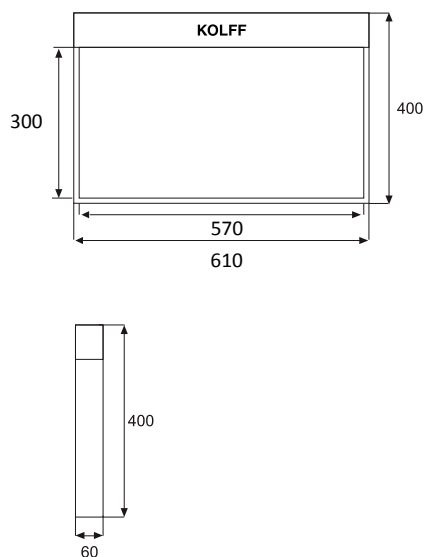

Señalizador de **acero inoxidable** LED para grandes superficies.

Equipo robusto para ambientes industriales.

Montaje muro, suspendido o lateral.

Disponible en una (S) o dos (D) caras.

*Gran superficie de visualización 570 mm x 300 mm

- Encendido automático e instantáneo ante cortes de energía eléctrica
- Autonomía **3 Hrs.**
- Garantía KOLFF

Dimensiones (mm)